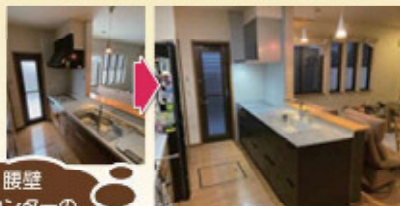

株式会社シンヨー

住所:知多郡武豊町梨子ノ木1-7 TEL:0569-72-8551

ご相談
無料

私たちがご自宅の困ったをスッキリ解決します!

お宅のお困り部分をスマホorデジカメで撮って会場でお見せください。
リモデルのプロである私たちが会場にて「困った」を「よかった」に変える
ご提案をさせていただきます。

腰壁
カウンターの
背が高くて...

ママ大喜びの開放感!

床のさしみが
気になる