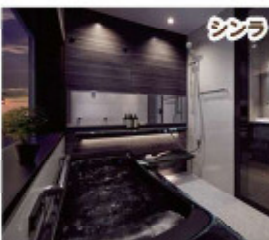

<TOTOリモデルクラブ半田店会会員店一覧>

松川設備工業株式会社

住所:半田市柗町2-21-1 TEL:0569-21-5087

株式会社大幾組

住所:知多郡武豊町山ノ神58-13 TEL:0569-73-1603

株式会社シンヨー

住所:知多郡武豊町梨子ノ木1-7 TEL:0569-72-8551

ご相談
無料

私たちがご自宅の困ったをスッキリ解決します!

お宅のお困り部分をスマホorデジカメで撮って会場でお見せください。
リモデルのプロである私たちが会場にて「困った」を「よかった」に変える
ご提案をさせていただきます。

腰壁
カウンターの
背が高くて...

ママ大喜びの開放感!

床のさしみが
気になる

こんなことにお困りではありませんか?

お写真をお持ちいただいた方にはリモデル相談
コーナーにてプレゼントをご用意しています。

防犯性を
高めたい...

〈ビフォーアフター投票〉

リモデル事例に投票
いただいた方には
素敵なプレゼントを
ご用意しております。
ぜひお立ち寄りください!

さらに!

リモデルクラブ店へ
ご相談・お見積り
された方に限り
素敵なプレゼントを
さしあげます!

VR体験 NEW!!
コーナー

※VRとはバーチャルリアリティーの略
ライフスタイルに合わせたリフォーム事例を
360度動かしてご覧いただけます。
ぜひこの機会に体験ください!

水まわり商品を実際に触れますので
リモデルのイメージが大きく膨らみます!

TOTO

シンク

ザ・クラッソ

ネオレスト

エスクア

さらに DAIKEN・YKK AP・NORITZとあんしんコラボで
お住まい一式 すっきり リフォームが整います!

DAIKEN 内装建材の事なら「大建工業」へ
壁はインテリアの主役へ

新しいお風呂、あみすこ。 ガス機器の事なら「ノーリツ」へ
ノーリツは、お風呂まるごと除菌へ

YKK AP 窓の事なら「YKK AP」へ

住まいの印象&快適さが一新!

お客様のリフォームに関する
不安・疑問点を解消する

あんしんリモデル
コーナー

下記でお悩みのお客様は、ぜひ足をお運びください!!

- ✓ リフォーム後のイメージを知りたい
- ✓ あんしんしてリフォームを頼める業者様を知りたい

紹介者使用欄 TOTOリモデルクラブ店様・取引先様・工場関係者様

※本チラシご持参でプレゼント差し上げます。